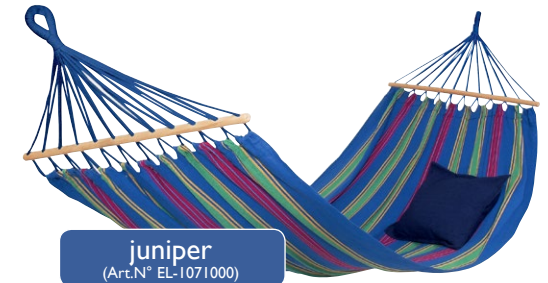

ARUBA

ca. 310 x 80 cm	ca. 210 x 120 cm	max. 180 kg	ca. 1,6 kg