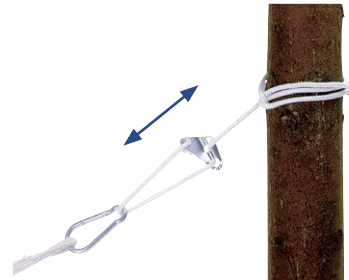

ca. 21 cm	max. 120 kg	ca. 0,5 kg

HAMMOCK ANGEL

(Art.N° AZ-3041000) (2 pieces) (without wall hook)

ca. 13 x 22 cm	max. 200 kg	ca. 0,18 kg (2x)

LIANA

(Art.N° AZ-3059000)

ca. 70 cm	max. 200 kg	ca. 0,35 kg

SMARTROPE WHITE