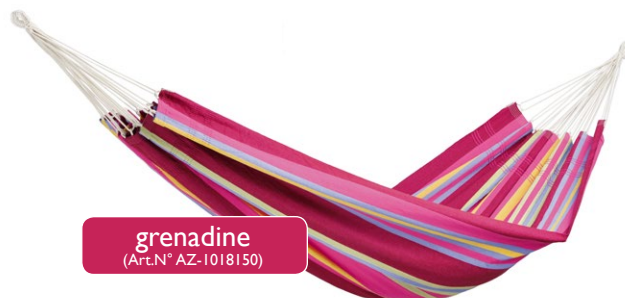

grenadine
(Art.N° AZ-1018150)