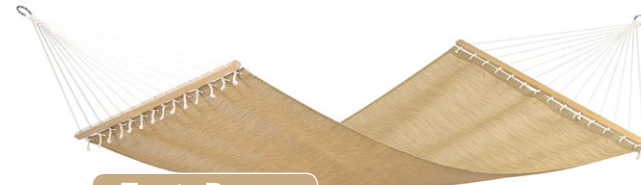

Tropic Dream
(Art.N° AZ-1971000)

PALM BEACH

ca. 215 x 140 cm	ca. 375 cm	max. 200 kg	ca. 4,7 kg

TROPIC DREAM

ca. 200 x 120 cm	ca. 335 cm	max. 180 kg	ca. 2,9 kg