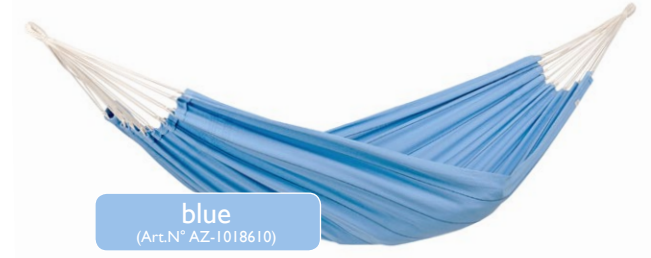

natura
(Art.N° AZ-1019600)

oliva
(Art.N° AZ-1019210)

PARADISO

ca. 250 x 175 cm	ca. 360 cm	max. 200 kg	ca. 2,5 kg

vino
(Art.N° AZ-1018630)

sand
(Art.N° AZ-1018640)

blue
(Art.N° AZ-1018610)

ARTE