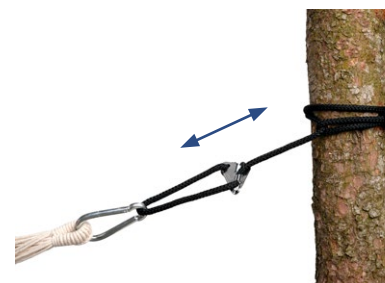

natura
(Art.N° AZ-2040200)

FOOT REST

(without hanging chair)

ca. 0,15 kg

SMARTROPE WHITE

(Art.N° AZ-3025000)

max. 320 cm	max. 150 kg	ca. 0,6 kg

SMARTROPE BLACK