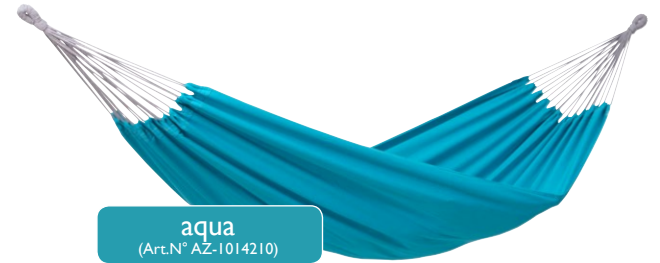

ca. 310 x 80 cm	ca. 200 x 100 cm	max. 120 kg	ca. 1,5 kg

kiwi
(Art.N° AZ-1014200)

berry
(Art.N° AZ-1014220)

aqua
(Art.N° AZ-1014210)

FLORIDA

ca. 210 x 120 cm	ca. 320 cm	max. 150 kg	ca. 1,1 kg

kiwi
(Art.N° AZ-1075000)