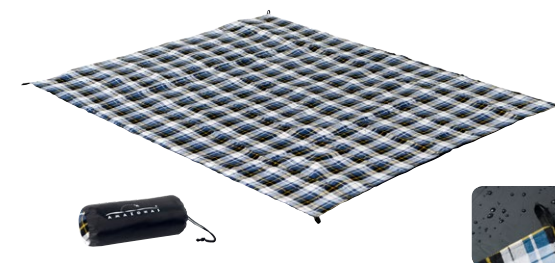

TRAVEL BLANKET ULTRA-LIGHT
(Art.N° AZ-5050400)

ca. 150 x 120 cm	ca. 1.500 mm	ca. 0,35 kg