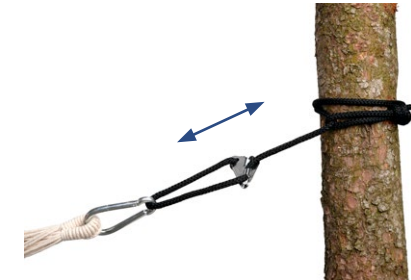

SMARTROPE BLACK

(Art.N° AZ-3025001) (1 piece)

max. 320 cm	max. 150 kg	ca. 0,6 kg