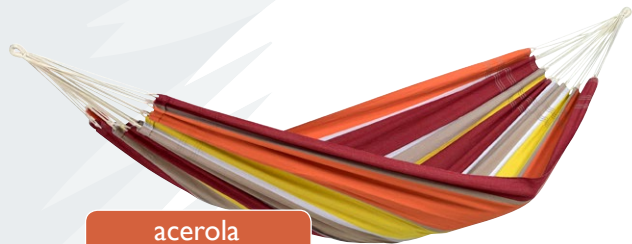

ca. 230 x 150 cm	ca. 340 cm	max. 200 kg	ca. 1,8 kg

limona
(Art.N° AZ-1015220)

mandarina
(Art.N° AZ-1015210)

COLOMBIANA

ca. 240 x 160 cm	ca. 350 cm	max. 200 kg	ca. 1,8 kg

acerola
(Art.N° AZ-1018170)

lemon
(Art.N° AZ-1018220)