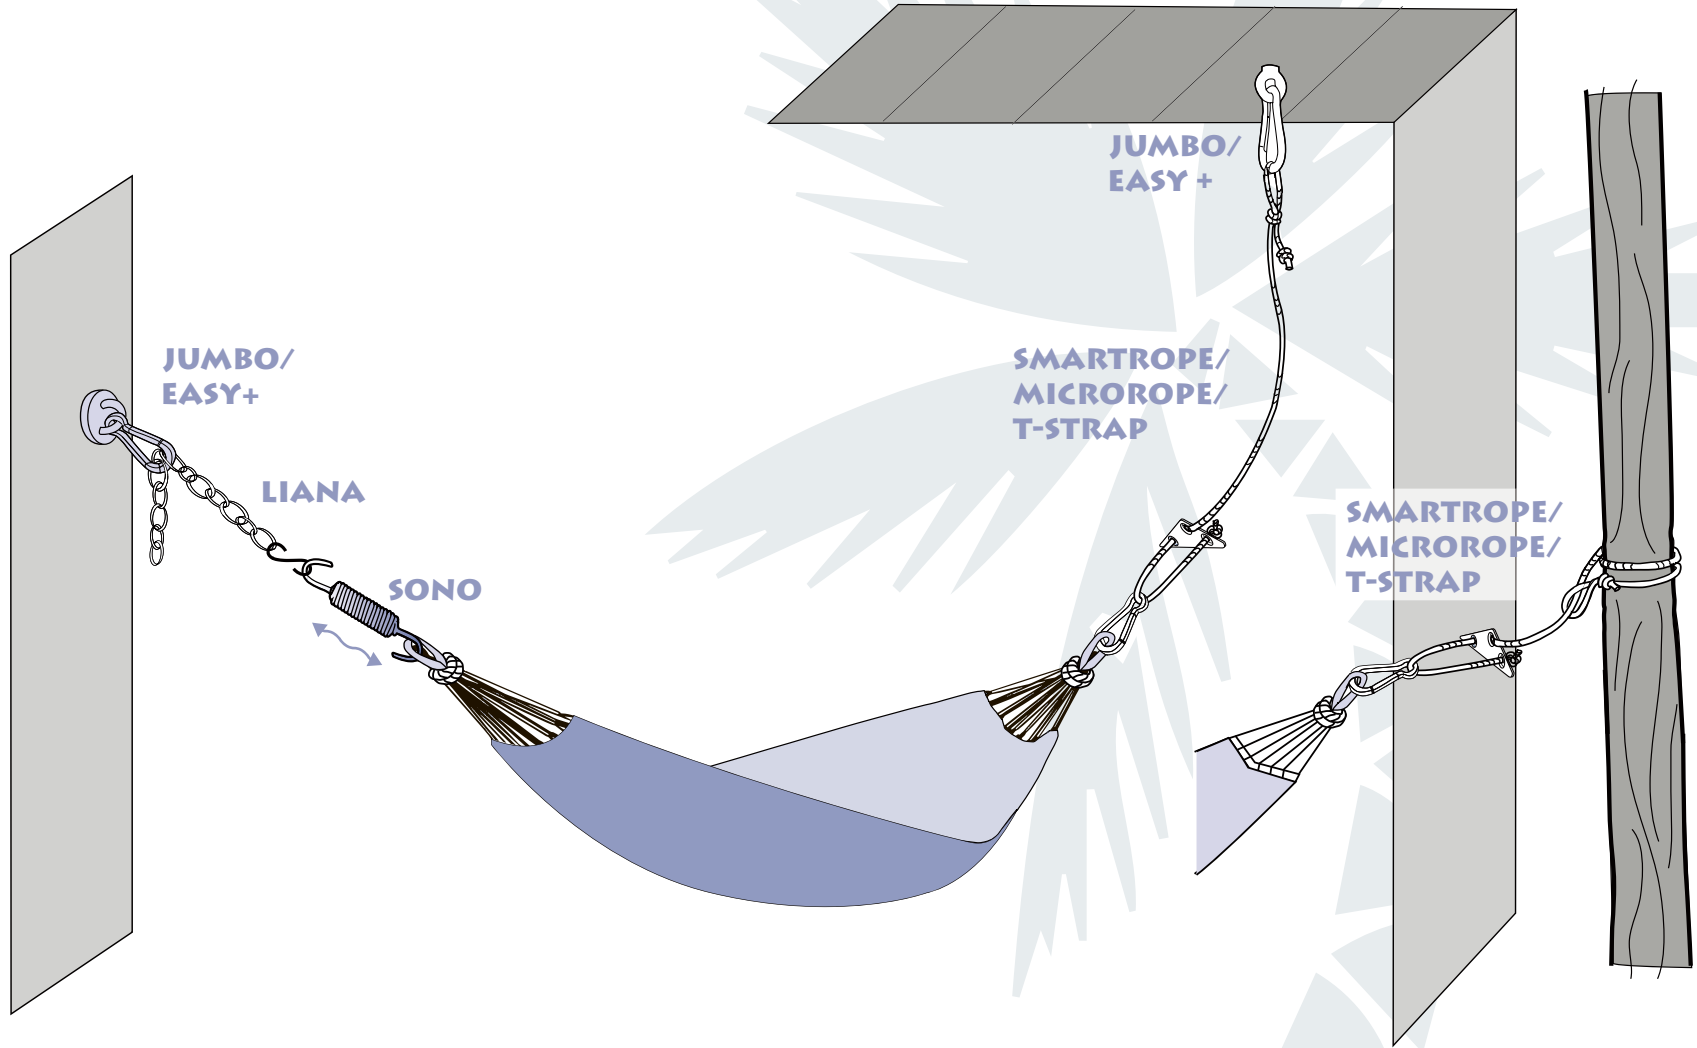

(Art.N° AZ-4011700)

ca. 135 x 182 x 111 cm	ca. 170 x 70 cm	max. 150 kg	ca. 22 + 3,7 kg

OMEGA SET GRENADINE

(Art.N° AZ-4011600)

ca. 135 x 182 x 111 cm	ca. 160 x 130 cm	max. 150 kg	ca. 23,6 kg

ACCESSORIES FOR HAMMOCKS

EASY+

(Art.N° AZ-3016000)

max. 200 kg	ca. 0,4 kg

JUMBO

(Art.N° AZ-3010000)

max. 150 kg	ca. 0,35 kg

SONO

(Art.N° AZ-3050000)

ca. 21 cm	max. 120 kg	ca. 0,5 kg

HAMMOCK ANGEL

(Art.N° AZ-3041000) (2 pieces) (without wall hook)

ca. 13 x 22 cm	max. 200 kg	ca. 0,18 kg (2x)

LIANA

(Art.N° AZ-3059000)

ca. 70 cm	max. 200 kg	ca. 0,35 kg

SMARTROPE WHITE