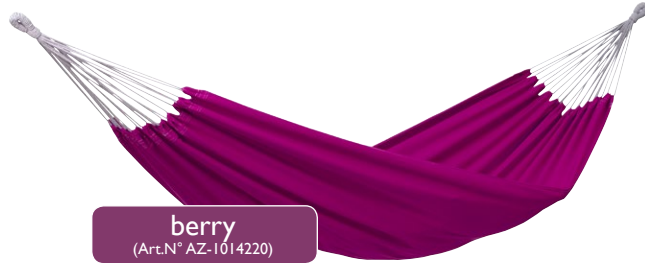

berry
(Art.N° AZ-1014220)