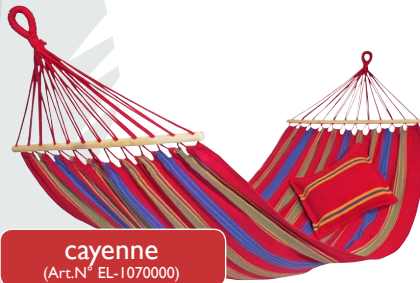

fuego
(Art.N° AZ-1951000)

marine
(Art.N° AZ-1950000)

SALSA

ca. 210 x 140 cm	ca. 310 cm	max. 150 kg	ca. 1,4 kg

fuego
(Art.N° AZ-1072115)

marine
(Art.N° AZ-1072110)

SAMBA

ca. 310 x 100 cm	ca. 210 x 140 cm	max. 150 kg	ca. 2,3 kg